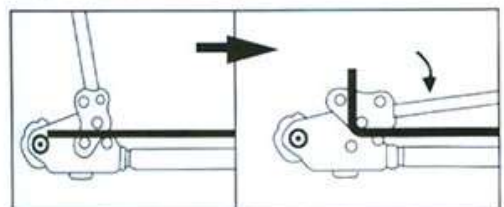

BETON TROWEL

FINITION DU BETON
& COMPACTAGE

BT58 REBAR BENDERS & CUTTERS

- Capable de plier et de couper des barres d'armature de 15 mm de diamètre.
- Mâchoires de coupe remplaçables
- Se boulonne à une planche de bois pour une utilisation stable

90° bend

180° bend